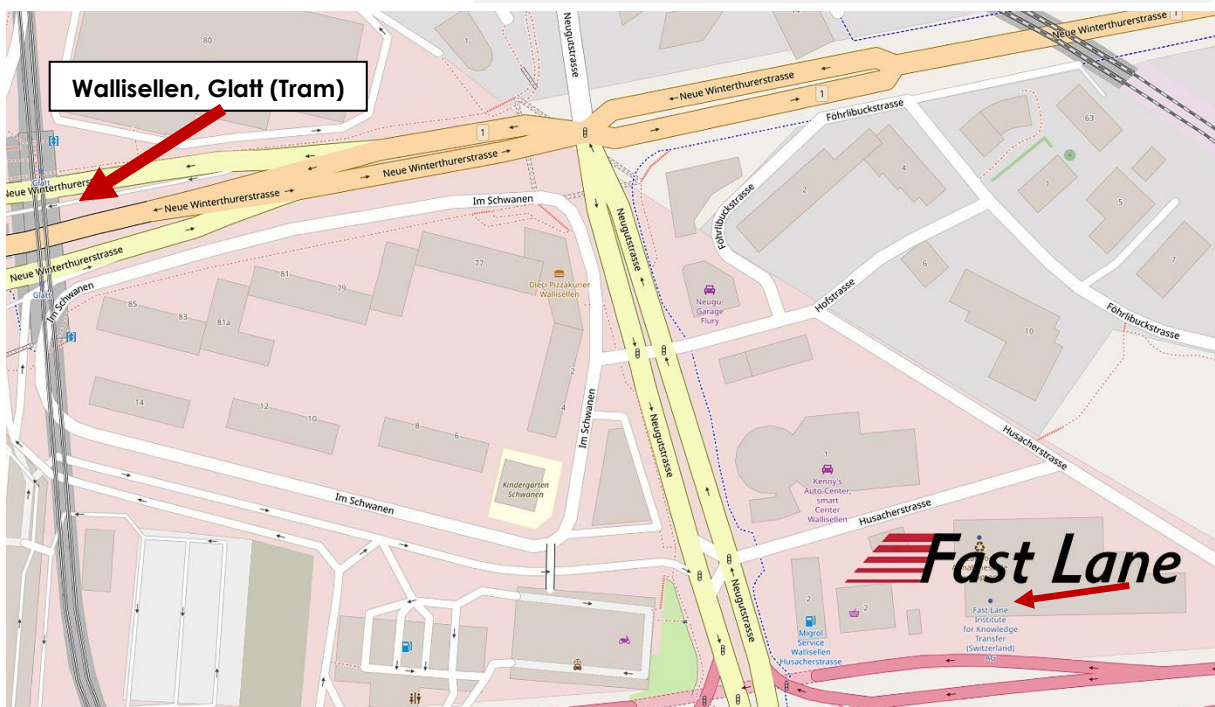

Quicklinks:

[Routenplaner](#)

[Flugverbindungen Zürich](#)

[Schweizerische Bundesbahn](#)