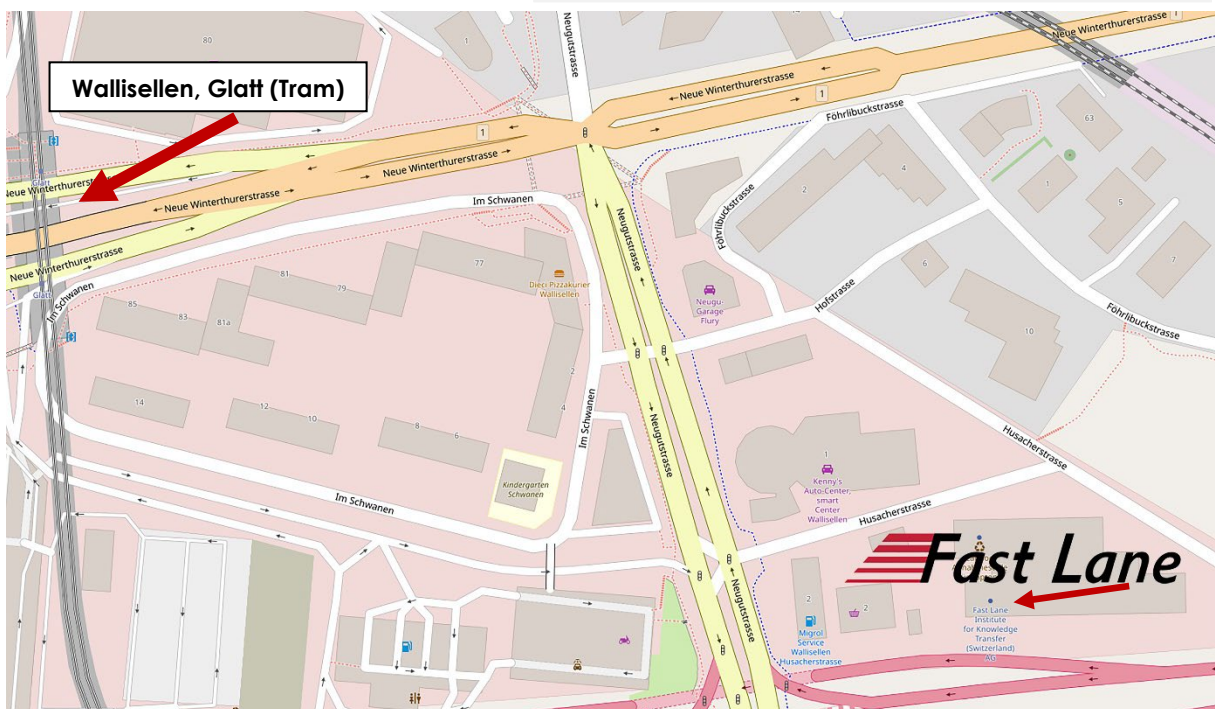

Anfahrt

Quicklinks:

[Routenplaner](#)

[Flugverbindungen Zürich](#)

[Schweizerische Bundesbahn](#)

**Fast Lane Institute for Knowledge Transfer
(Switzerland) AG**
Business Park
Husacherstrasse 3
8304 Wallisellen (Zürich)

Tel. Nr.: +41 44 832 50 80

E-Mail: info@flane.ch

www.flane.ch