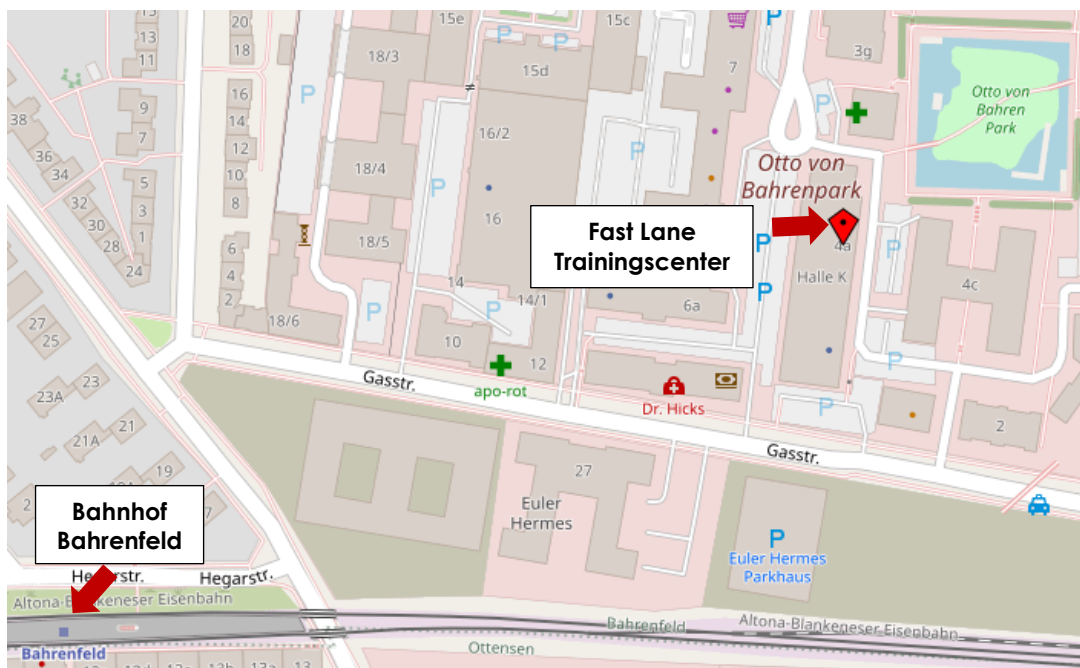

Fast Lane Trainingscenter – Hamburg Anfahrt und Hotel

Wir freuen uns über Ihr Interesse und möchten Ihnen den Weg zu uns sowie Ihren Aufenthalt so angenehm wie möglich machen. Folgend finden Sie eine detaillierte Wegbeschreibung, Hoteltipps und Quicklinks für eine schnelle Routenplanung.

Anreise per Auto

Anreise aus Richtung...

...Aus Richtung Süden (A7 Hannover):

A7 Ausfahrt „HH-Othmarschen“ (Nr. 29)

Rechts abbiegen auf „Behringstraße“, nach 1,5km links abbiegen auf „Hohenzollernring“, folgen Sie dem bis zu der S-Bahn Unterführung, links abbiegen in die „Gasstraße“

...Aus Richtung Norden (A7 Flensburg):

A7 Ausfahrt „HH-Bahrenfeld“ (Nr. 28) und biegen Sie links ab in die „Von-Sauer-Straße“. Folgen Sie der, bis diese zur „Bahrenfelder Chaussee“ wird. Nach ca. 600 Metern biegen Sie recht auf den „Bahrenfelder Steindamm“ ab und nach ca. 100 Metern rechts in die „Daimlerstraße“.

Anreise per Bus

Bus Linie 2 Haltestelle Bornkampsweg

Ab Haltestelle Bornkampsweg: ca. 8 Minuten zu Fuß zur Gasstraße 4a

[Online Fahrplan](#)
[Liniennetz als PDF](#)

Anreise per Bahn

Zug/S-Bahn, bis Bahnhof Bahrenfeld (ca. 10 Minuten zu Fuß)