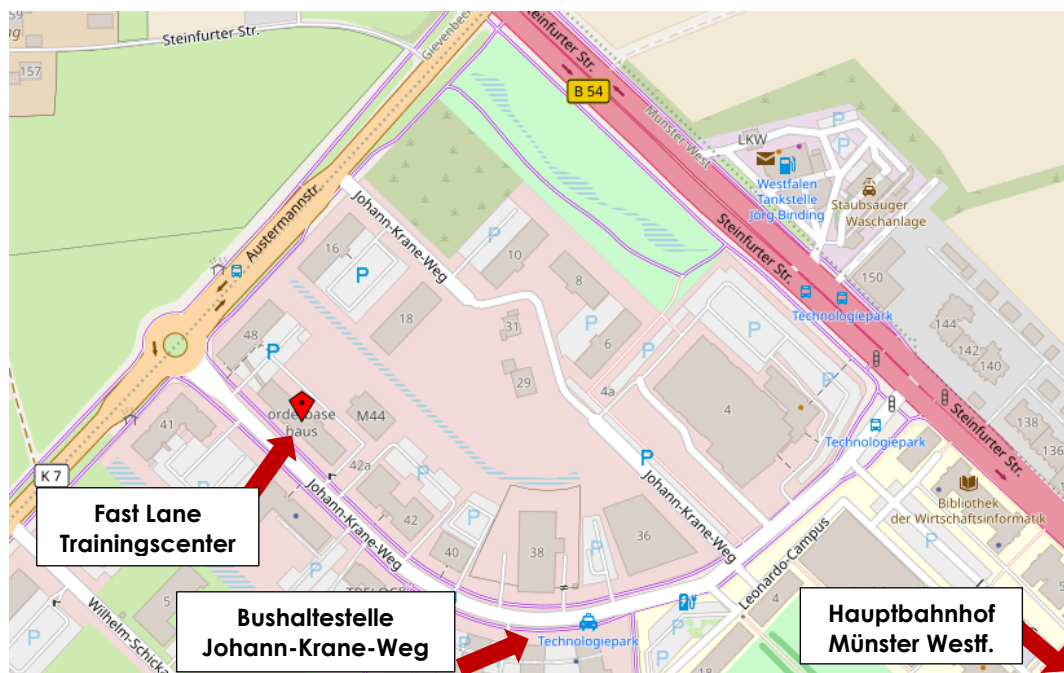

## Fast Lane Trainingscenter – Münster Anfahrt und Hotel

Wir freuen uns über Ihr Interesse und möchten Ihnen den Weg zu uns sowie Ihren Aufenthalt so angenehm wie möglich machen. Folgend finden Sie eine detaillierte Wegbeschreibung, Hotелеmpfehlungen und Quicklinks für eine schnelle Routenplanung.

## Anreise per Auto