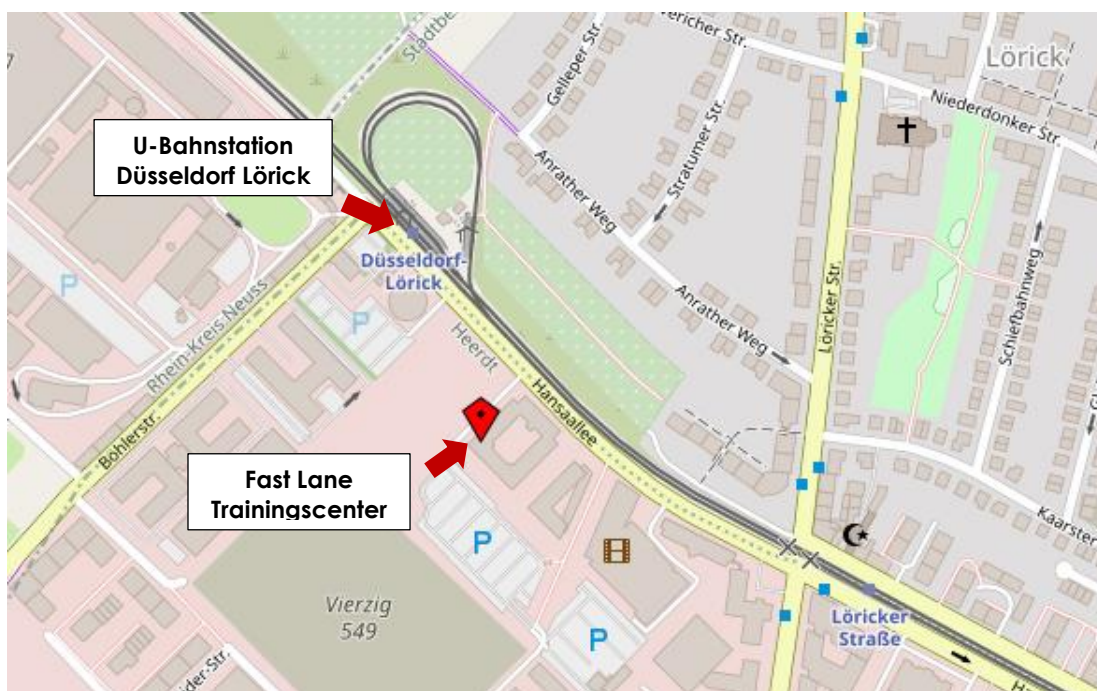

Fast Lane Trainingscenter – Düsseldorf Anfahrt und Hotel

Wir freuen uns über Ihr Interesse und möchten Ihnen den Weg zu uns sowie Ihren Aufenthalt so angenehm wie möglich machen. Folgend finden Sie eine detaillierte Wegbeschreibung, Hotелеmpfehlungen und Quicklinks für eine schnelle Routenplanung.

Anreise per Auto

Anreise aus Richtung...

...Mönchengladbach (A52):

Nehmen Sie die Ausfahrt „Brüderich“ und fahren Sie geradeaus auf die Brüsseler Straße (B7). Nach ca. 300 Metern fahren Sie auf der „Heerdter Straße“ (ca. 400 Meter) weiter. Biegen Sie anschließend links in die „Benediktusstraße“ ab. Nach ca. 300 Metern biegen Sie bitte links in die „Krefelder Straße“ ein und verlassen diese nach ca. 750 Metern. Jetzt befinden sie sich in der „Böhlerstraße“. Nach ca. 1km biegen sie rechts in die „Hansallee“ ein.

Das Trainingscenter befindet sich nach ca. 200 Metern auf der rechten Seite.

...Essen (A52):

Nehmen sie am „Kreuz Düsseldorf Nord“ die Ausfahrt „Ratingen“ und fahren auf die A44 Richtung „Velbert, Düsseldorf“. Nehmen Sie dort sie Ausfahrt „Düsseldorf-Stockum“ und fahren Sie geradeaus auf die „Danziger Straße“. Nach dem Verlassen der „Danziger Straße“ fahren Sie weiter auf die „Uerdinger Straße“. Nach ca. 1km verlassen Sie die 2Uerdinger Straße“ und fahren weiter auf die Theodor-Heuss-Brücke. Nach ca. 600 Metern biegen sie rechts in die „Lütticher Straße“. Nach ca. 2 km biegen Sie links in die „Büdericher Straße“ ab. Ca. 700 Metern später biegen Sie in die „Hansallee“ ein.

Web: www.lindner.de

Preis: Tagesrate (je nach Verfügbarkeit)
Buchungscode: F-FLA2018

Entfernung: mit dem Auto ca. 7 Minuten, zu Fuß ca. 25 Minuten