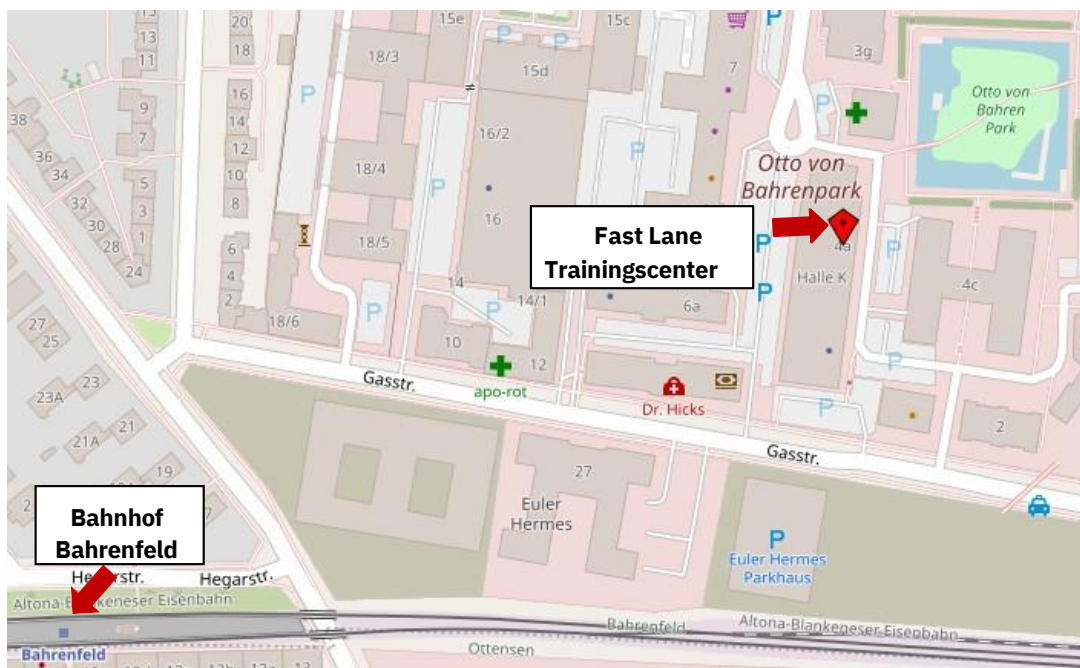

Fast Lane Trainingscenter – Hamburg **Anfahrt und Hotel**

Wir freuen uns über Ihr Interesse und möchten Ihnen den Weg zu uns sowie Ihren Aufenthalt so angenehm wie möglich machen. Folgend finden Sie eine detaillierte Wegbeschreibung, Hotelpfehlungen und Quicklinks für eine schnelle Routenplanung.

Anfahrt

Quicklinks:

[Routenplaner](#)
[Flugverbindungen](#)
[Bahnverbindung](#)

Fast Lane Institute for Knowledge Transfer GmbH
Gasstraße 4a, 22761 Hamburg

Tel. Nr.: +49 40 253346 10
E-Mail: info@flane.de

www.flane.de