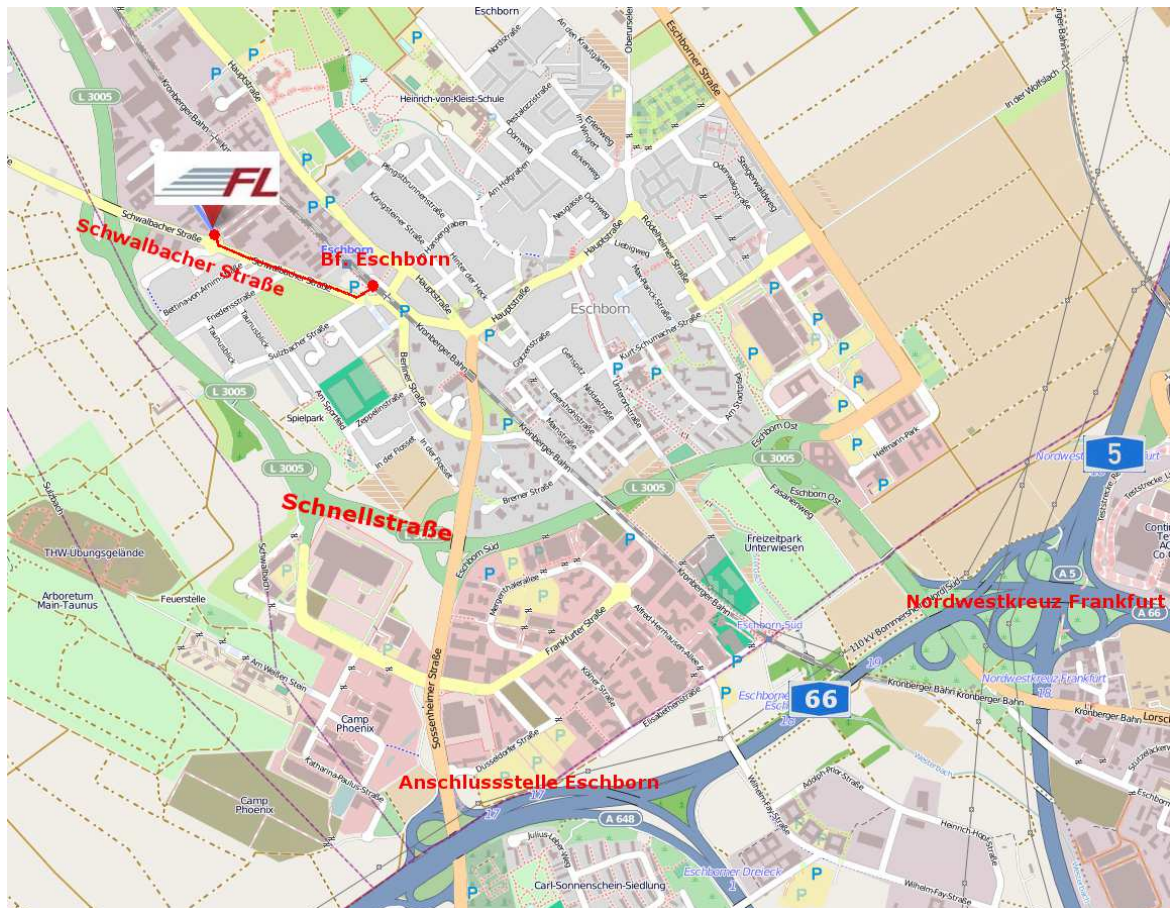

Fast Lane Institute for Knowledge Transfer GmbH
Gasstr. 4a, Gebäude K, Otto von Bahrenpark
D-22761 Hamburg
Telefon: +49 (0)40 / 25 33 46 10
Fax: +49 (0)40 / 23 53 77 20
E-Mail: info@flane.de
Internet: www.flane.de

Sehr geehrte Damen und Herren,

wir bedanken uns ganz herzlich für Ihre Anmeldung und freuen uns, dass Sie sich für unser Unternehmen entschieden haben.

Wir wünschen Ihnen einen angenehmen Aufenthalt und viel Erfolg!

© OpenStreetMap-Mitwirkende

Fast Lane Institute for Knowledge Transfer GmbH
Ludwig-Erhard-Strasse 3 (ehemals Industriestrasse)
65760 Eschborn
Tel. +49 (0)6196 / 882040
Fax +49 (0)6196 / 882049
info@flane.de, www.flane.de