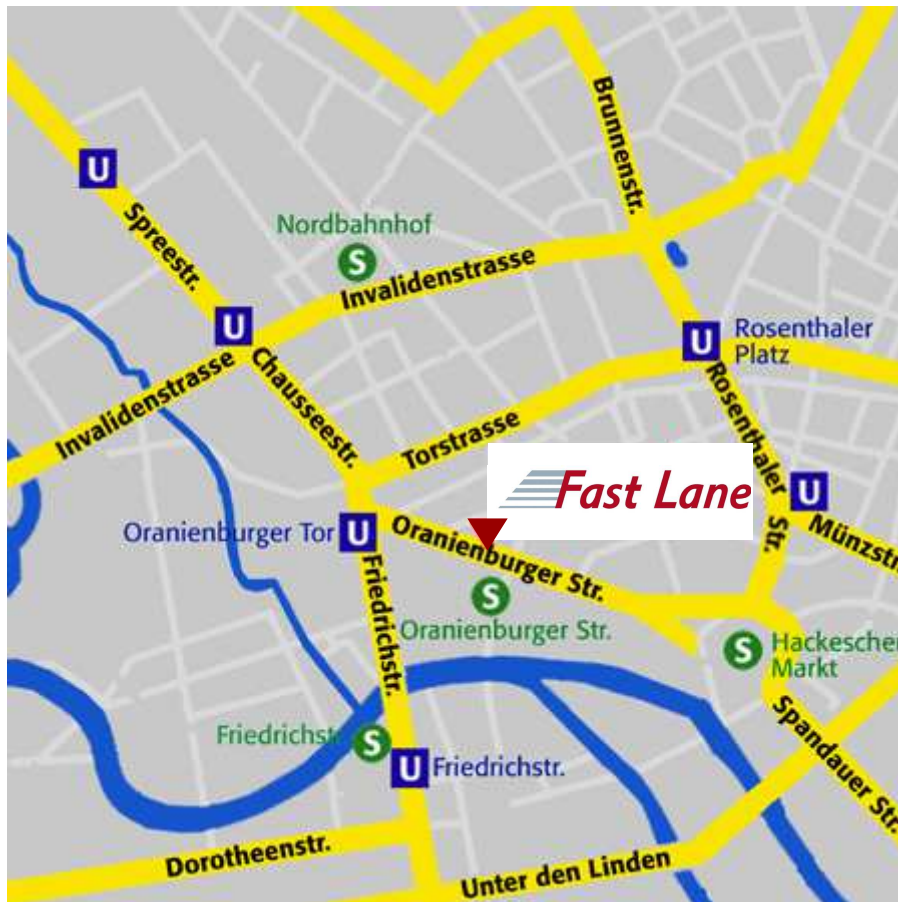

Fast Lane Institute for Knowledge Transfer GmbH
Gasstr. 4a, Gebäude K, Otto von Bahrenpark
D-22761 Hamburg
Telefon: +49 (0)40 25 33 46 10
Fax: +49 (0)40 23 53 77 20
E-Mail: info@flane.de
Internet: www.flane.de

Sehr geehrte Damen und Herren,

wir bedanken uns ganz herzlich für Ihre Anmeldung und freuen uns, dass Sie sich für unser Unternehmen entschieden haben.

Wir wünschen Ihnen einen angenehmen Aufenthalt in Berlin und ein erfolgreiches Training.

Fast Lane Institute for Knowledge Transfer GmbH

Oranienburger Straße 66 / 1. OG

D-10117 Berlin-Mitte

Tel. Nr.: +49 (0)30 81 45 133 10

Fax Nr.: +49 (0)30 97 00 48 55

E-Mail: info@flane.de

Internet: www.flane.de