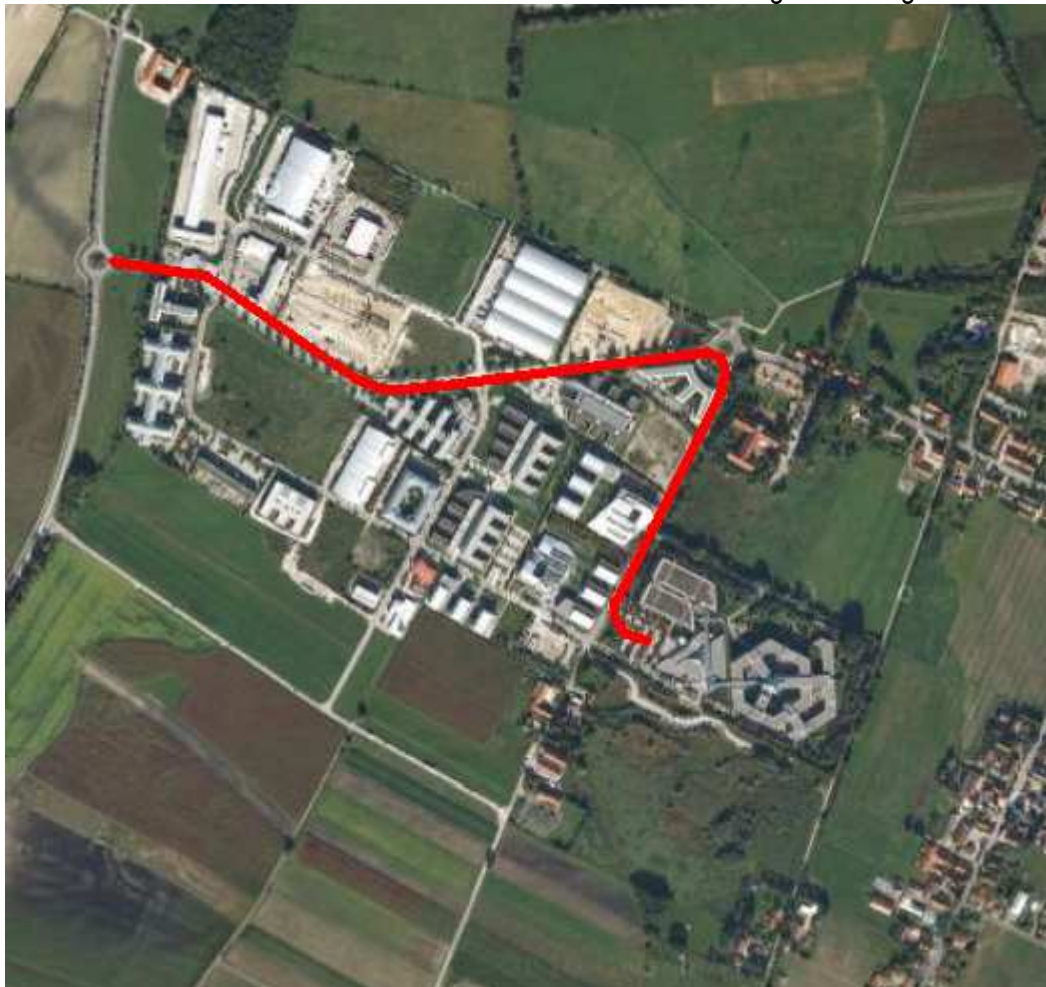

Lage:

Die Firma Fast Lane Institute for Knowledge Transfer GmbH befindet sich im 2. Stock des AIRPORT BUSINESS CENTRE (ABC), ein modernes Bürogebäude und Konferenzzentrum in unmittelbarer Nähe des Münchner Flughafens und im direkten Einzugsbereich des Wirtschaftsraumes München. Das ABC ist Sitz internationaler HiTech-, Software-, Multimedia und Managementfirmen.

Mit dem Auto

Richtung A9 (München oder Nürnberg)

Fahren Sie am Autobahnkreuz Neufahrn auf die A92 in Richtung Deggendorf / Flughafen. Bei der Ausfahrt Hallbergmoos fahren Sie raus und biegen an der Ampel links ab. Nach ca. 500 m fahren Sie in den Kreisverkehr ein und verlassen diesen rechts wieder in Richtung Hallbergmoos. Auf der Hauptstraße sehen Sie linker Hand eine Tankstelle. Folgen Sie dem Straßenverlauf bis zu einem zweiten Kreisverkehr (ca. 600m) in den Sie einfahren und gleich rechts wieder herausfahren. Nach ca. 100 m kommen linker Hand div. Ein- und Ausfahrten. Biegen Sie bei der **4ten** – mit einer Schranke gesicherten Einfahrt links ab, geben Sie den **Code 9874 + „Schlüsselsymbol“** ein und Sie befinden sich auf dem Parkplatzareal. Sollten hier keine Plätze mehr frei sein rufen Sie bitte unsere Zentrale unter **0811 / 99 81 969 – 0** an. Dort werden Ihnen weitere Parkmöglichkeiten genannt.