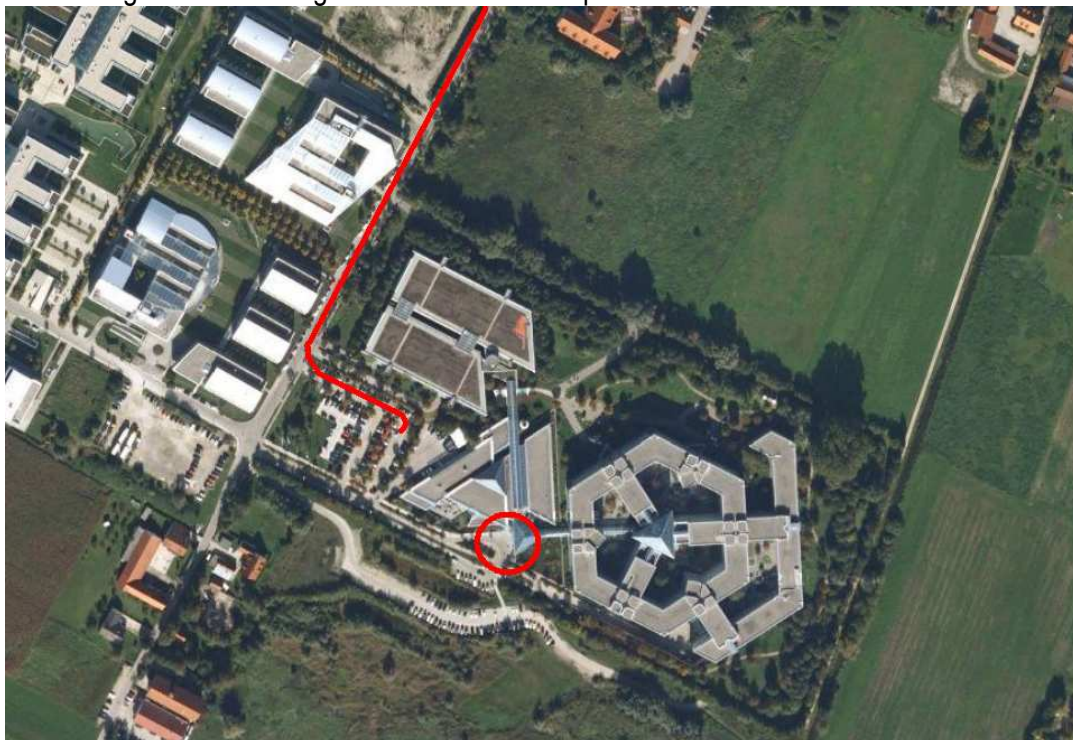

Mit öffentlichen Verkehrsmitteln

Bus vom und zum Flughafen

Direkte [Busverbindung](#) zwischen Flughafen und Gewerbepark Hallbergmoos!

S-Bahn und Bus von und zum Flughafen

S8 vom Flughafen Richtung Innenstadt, Ausstieg **S-Hallbergmoos** Dort in Bus umsteigen.

Busfahrplan [S-Bahn Hallbergmoos und ABC Center](#)

Es handelt sich dabei um einen gesponserten Shuttle-Bus, der zwischen **S-Hallbergmoos** und **ABC** **kostenlos** während der Bürozeiten verkehrt. Er ist an einem „Panavia“ Schriftzug zu erkennen.

WICHTIG !

Zutritt zu den Fast Lane Schulungsräumen

Damit Sie nicht vor verschlossener Tür stehen bleiben, möchten wir Sie bitten das Telefon im 2. OG, links neben der Badge gesicherten Türe zu nutzen und sich über den Kurzwahlknopf mit unserer Zentrale verbinden zu lassen. Diese öffnet Ihnen die Tür.

Zutritt zu den Parkplätzen

Um auf den Parkplatz zu gelangen ist es notwendig an der Schranke einen Code einzugeben. Dieser lautet **9874**. Anschließend drücken Sie bitte das „**Schlüssel-Symbol**“. Sollten keine freien Parkplätze mehr zur Verfügung stehen rufen Sie bitte unsere Zentrale unter **0811 / 9981 969 – 0** an. Wir sagen Ihnen dann gerne wo sie alternativ parken können.

Alle Angaben ohne Gewähr.