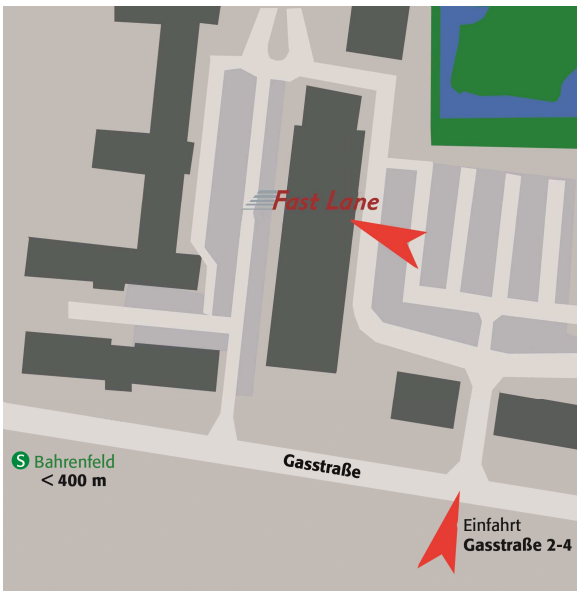

## Anfahrtsbeschreibung

### Lage

Das Hamburger Schulungszentrum von Fast Lane befindet sich in einer denkmalgeschützten, aufwendig restaurierten Industrieanlage im Otto von Bahrenpark zwischen den Elbvororten und der Hamburger Innenstadt.

#### Mit dem Auto

- **Aus Richtung Süden (A7 Hannover)**  
Fahren Sie durch den Elbtunnel und verlassen Sie die A7 an der Anschlussstelle HH-Othmarschen (Nr. 29). Biegen Sie rechts in die Behringstraße und folgen dieser für ca. 1,5 Km. Biegen Sie links in den Hohenzollernring ein und folgen diesem bis zu einer S-Bahn Unterführung. Biegen Sie gleich danach links in die Gasstraße ein. Die Zufahrt zum Otto von Bahrenpark befindet sich nach ca. 100 Metern auf der rechten Seite.
- **Aus Richtung Norden (A7 Flensburg)**  
Verlassen Sie die A7 an der Anschlussstelle HH-Bahrenfeld (Nr. 28), und biegen Sie links in die Von-Sauer-Straße ein. Überqueren Sie die Autobahnbrücke und folgen der Von-Sauer-Straße, bis diese zur Bahrenfelder Chaussee wird. Nach ca. 600 Metern biegen Sie rechts in den Bahrenfelder Steindamm und nach ca. 100 Metern rechts in die Daimlerstraße. Folgen Sie dieser und biegen Sie rechts in die Gasstraße ab. Die Zufahrt zum Otto von Bahrenpark befindet sich nach ca. 100 Metern auf der rechten Seite.

Bei der S-Bahn Station Bahrenfeld nehmen Sie den mittleren Ausgang, biegen rechts in die Hegarstraße ein und am Ende links in den Bahrenfelder Kirchenweg. Die erste Straße rechts ist die Gasstraße.