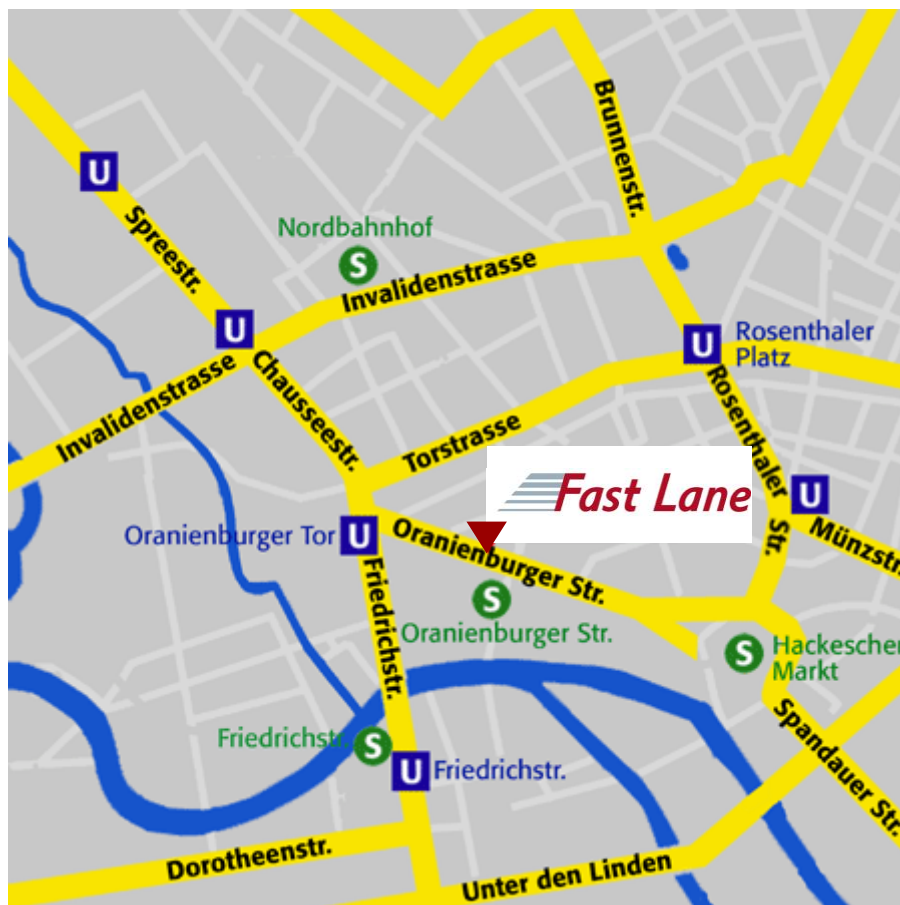

Fast Lane Institute for Knowledge Transfer GmbH

Gasstraße 4, Gebäude K

Otto von Bahrenpark

D-22761 Hamburg

Tel.: +49 40 253346-10

Fax: +49 40 255377-20

info@flane.de, www.flane.de

Sehr geehrte Damen und Herren,

wir bedanken uns ganz herzlich für Ihre Anmeldung und freuen uns, dass Sie sich für unser Unternehmen entschieden haben.

Wir wünschen Ihnen einen angenehmen Aufenthalt in Berlin und ein erfolgreiches Training.

Fast Lane Institute for Knowledge Transfer GmbH

Oranienburger Straße 66 / 1. OG

D-10117 Berlin-Mitte

Tel. Nr.: +49 30 81451333-10

Fax Nr.: +49 30 970048-55

E-Mail: info@flane.de

Internet: www.flane.de